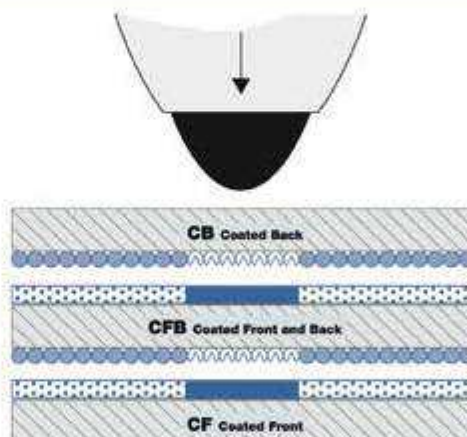

PAPÍR DEKOR

giroform DIGITAL

ONEforALL.

MITSUBISHI
PAPER MILLS
LIMITED

HiTec Paper.

A HATÉKONYSÁG GARANTÁLT

Az Europapier új Giroform DIGITAL ONEforALL univerzális önátíró papírját kínálja digitális nyomtatáshoz.

Vezető nyomógép gyártók bevonásával történő fejlesztések eredményeként tökéletesen teljesíti az aktuális biztonsági igényeket.

AJÁNLOTT

Ajánlott nyomtatási rendszerek

- HP Indigo
- Canon Image Press
- Kodak NexPress
- Konica Minolta
- Océ VarioPrint
- Ricoh Pro and InfoPrint
- Xante Illumina 520
- Xerox DocuTech, Docucolour,
- DocuPrint, Nuvera and iGen
- és az összes vezető laser digitális gép, úgy mint Canon, HP, Lexmark, Oki, Ricoh

AZ ÖNÁTÍRÓ MŰKÖDÉSI ELVE

Az önátíró papír működési elve

A nyomás hatására szétpukkannak a mikrokapszulák és az alatta lévő ívnek átadja a nyomatot.

Teljes szortiment

giroform DIGITAL

Grade	Substance	white	blue	yellow	green	pink	chamols
CB	80 gsm	✓	-	-	-	-	-
CFB	80 gsm	✓	✓	✓	✓	✓	-
CF	80 gsm	✓	✓	✓	✓	✓	-
CF	170 gsm	✓	-	-	-	-	✓
SC	79 gsm	✓	-	-	-	-	-

☐ Az összes standard ívméret és egyéb méretek elérhetők kérésre a gyárból.